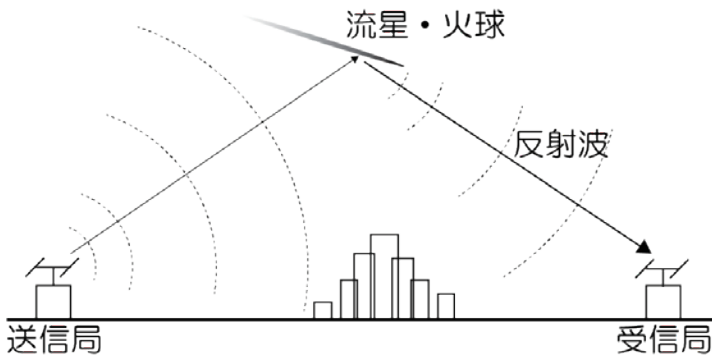

四季

Shiki Seasonal Nature Reports 2023

PC
PC

PC

= =

(Miyahashi)

夏の旬

青柿を仰ぐ毬栗頭かな

植込の炎の如く茂りたり

一棟の暑気を唸りとともに吐く

積み増せる足場一段炎天下

スコップの地に突きささる日の盛り

(Maekita)

- ☐ G(1030)M☐
- 015E1G47MGGGE☐
- 0EM4)cpE07L☐
- 0M5E15EM)☐
- E1851☐

Grass

- 25. Apr. 2023 GGpGGGHC0G0GGGcG4GHGGGGH☐
GrG4G8HGcG4G4GGGuG4
- 5. May. 2023 GGG2GGHGgaGyHGnGGG
- 24. May. 2023 GWGGGmHGGrGGnGGHG2GGH☐
GGGG8tGG
- 13. Jun. 2023 GGG0GGHGrdGGGGHGGGGGH☐
GG4GGsGrGlGGG4HG0GGHGGGG
- 5. Jul. 2023 GGGWGGG4HG2GGiGGHGHGGGGGH☐
GGGGGHGG4GGsGrGlGGG4H☐
GmGHGGHG2GGMGHGGGGGGH☐
GG0GGf