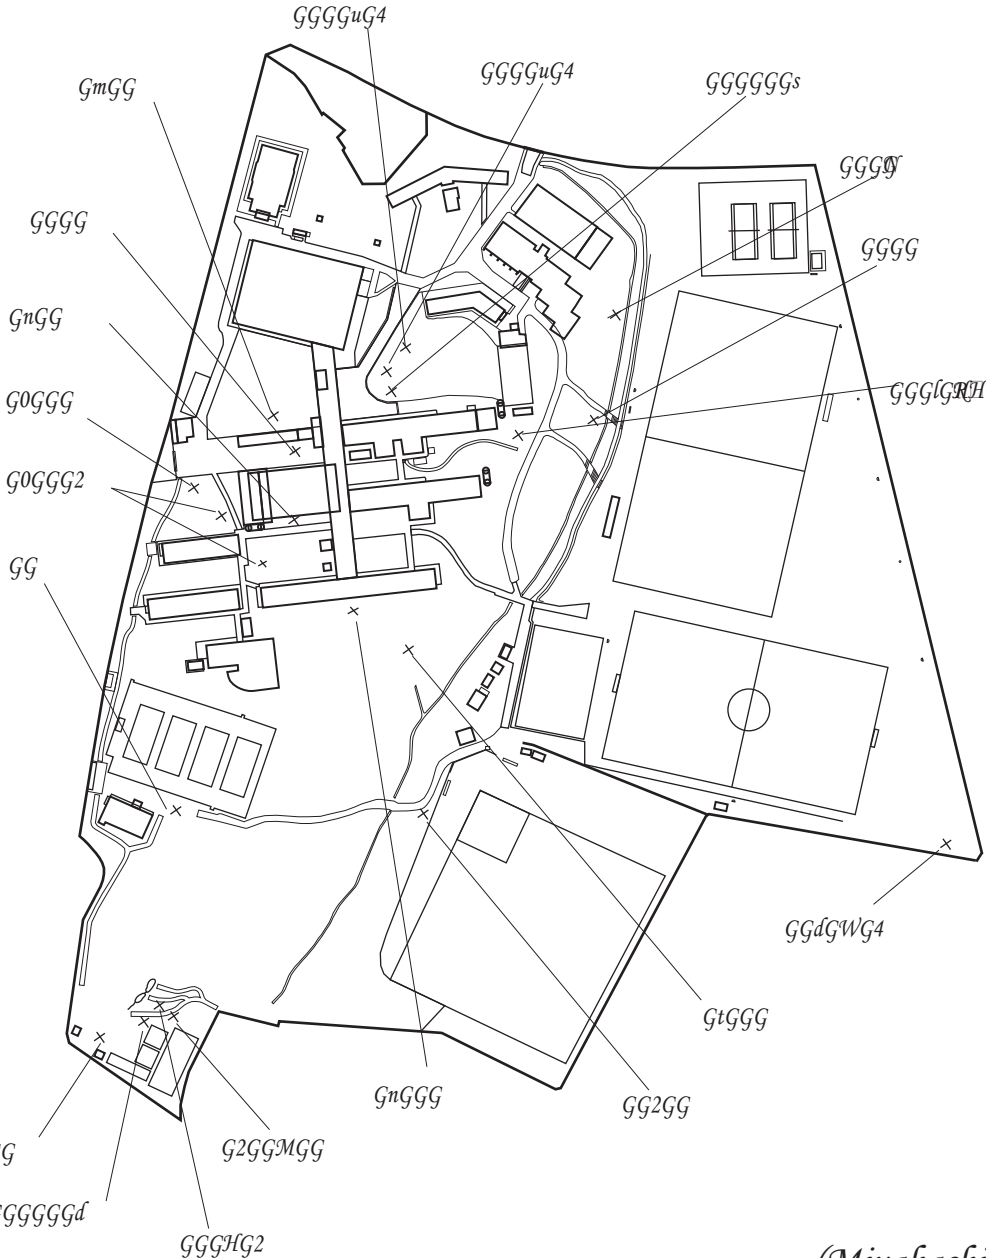

植込の炎の如く茂りたり

一棟の暑気を唸りとともに吐く

積み増せる足場一段炎天下

スコップの地に突きささる日の盛り

(Maekita)

- ☐ G(1030)M☐
- 015E1G47MGGGE☐
- 0EM4)cpE07L☐
- 0M5E15EM)☐
- E1851☐

Grass

- 25. Apr. 2023 GGpGGGHC0G0GGGcG4GHGGGGH☐
GrG4G8HGcG4G4GGGuG4
- 5. May. 2023 GGG2GGHGgaGyHGnGGG
- 24. May. 2023 GWGGGmHGGrGGnGGHG2GGH☐
GGGG8tGG
- 13. Jun. 2023 GGG0GGHGrdGGGGHGGGGGH☐
GG4GGsGrGlGGG4HG0GGHGGGG
- 5. Jul. 2023 GGGWGGG4HG2GGiGGHGHGGGGGH☐
GGGGGHGG4GGsGrGlGGG4H☐
GmGHGGHG2GGMGHGGGGGGH☐
GG0GGf

Wood

(Miyahashi)

E1851			
☐	EGL	☐	(Higuchi)
	G	☐	(Hara)
	☐	☐	(Maekita)
	G2A2☐	☐	(Miyahashi)
)G☐	☐	(Aramaki)